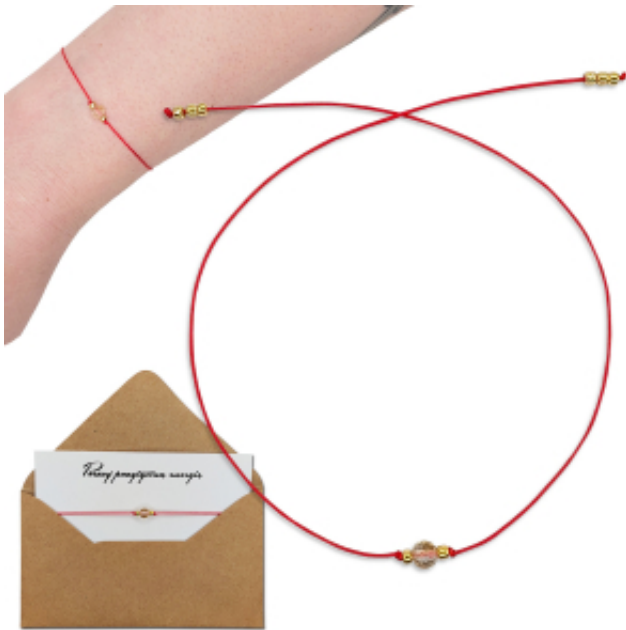

Link do produktu: <https://mellandi.pl/bransoletka-intencyjna-z-cytrynem-czerwona-nic-ochrona-i-dobrobyt-p-741.html>

Bransoletka Intencyjna z Cytrynem - Czerwona Nić - ochrona i dobrobyt

Cena	25,00 zł
Dostępność	Dostępny
Czas wysyłki	24h
Kod EAN	5903418530358
PKWiU	maly_cytryn

Opis produktu

Bransoletka Intencyjna z Cytrynem - Czerwona Nić - ochrona i dobrobyt

Są momenty, kiedy czujesz, że coś się kończy... i coś zaczyna.
Nowa decyzja. Nowy kierunek. Nowa energia.

I właśnie wtedy pojawiają się rzeczy, które mają znaczenie.

Ta delikatna bransoletka z naturalnym **cytrynem** nie jest tylko ozdobą.
To **rytuał, który tworzysz samodzielnie** - w ciszy, w skupieniu, w pełnej świadomości tego, czego pragniesz.

Czerwona nić od wieków symbolizuje ochronę, energię życia i przyciąganie tego, co dobre.
W wielu tradycjach - również inspirowanych kabałą - jej siła ujawnia się dopiero wtedy, gdy zostaje **zawiązana z intencją**.

Dlatego tej bransoletki się nie zapina.

Ją się... **wiąże**.

☐☐ Rytuał wiązania – wybierz swoją drogę

To, ile supełków zawiążesz, ma znaczenie.
Každy z nich może być Twoją osobistą deklaracją.

☐ **1 supełek - jedna intencja**

Skup się na jednym, najważniejszym pragnieniu. Prostota daje największą moc.

☐ **3 supełki - przeszłość, teraźniejszość, przyszłość**

Zamknij to, co było. Wzmocnij to, co jest. Otwórz się na to, co nadchodzi.

☐ **5 supełków - harmonia i ochrona**

Symbol równowagi między emocjami, ciałem i umysłem.

☐ **7 supełków - rytuał pełni (inspiracja tradycją kabałą)**