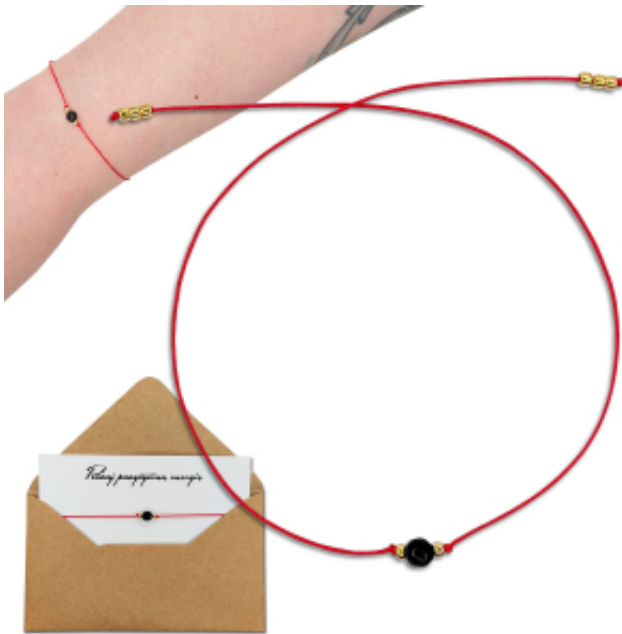

Link do produktu: <https://mellandi.pl/bransoletka-intencyjna-z-onyksem-sila-stabilnosc-energia-p-745.html>

## Bransoletka Intencyjna z Onyksem | Siła, Stabilność, Energia

Cena	<b>25,00 zł</b>
Dostępność	<b>Dostępny</b>
Czas wysyłki	<b>24h</b>
Kod EAN	<b>5903418530396</b>
PKWiU	<b>male_onyks</b>

Ta bransoletka nie krzyczy.  
Ona działa w ciszy.

### • **Onyks - tarcza, którą nosisz przy sobie**

W samym centrum znajduje się naturalny onyks (ok. 4 mm) - kamień znany ze swojej głębokiej, stabilizującej energii.

To nie jest kamień „lekki i delikatny”.